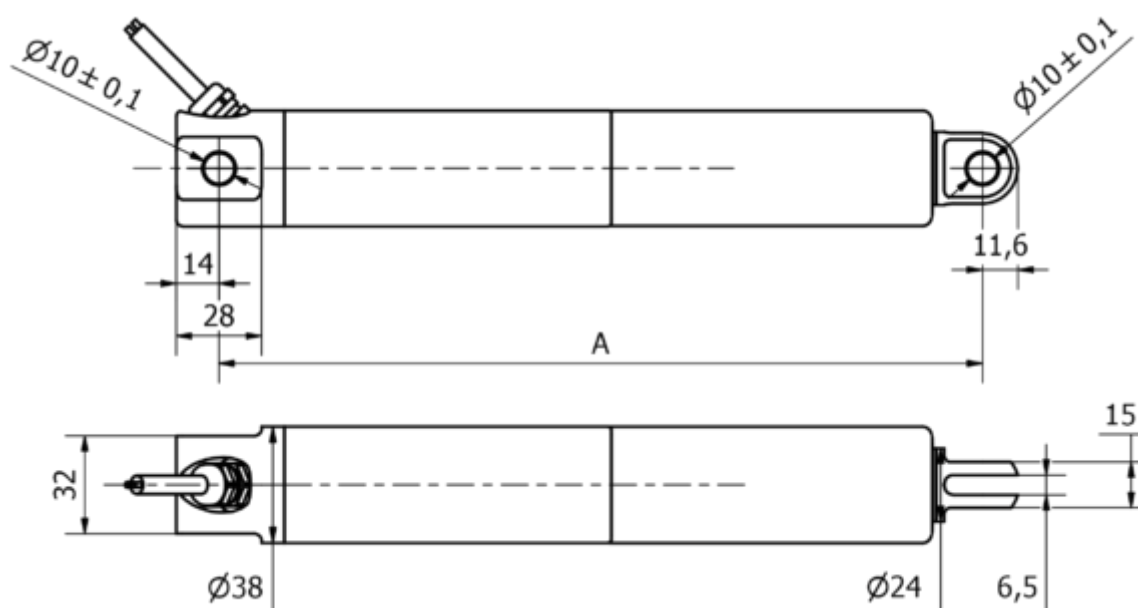

Varenummer: 8S38210004003KCNLSK0

Beskrivelse: KLEElīne38, 100mm, 400N, 14 mm/s, Rustfast, IP69K
24 VDC, 3 m. kabel, Limit Switch Hall, Clevis

Mål

A	= 220 + slaglængde/stroke
Hastighed mm/s	= 14 mm/s
Kabel længde	= 3 m
Option	= Hall sensor
Slaglængde (mm)	= 100
Spænding	= 24 V